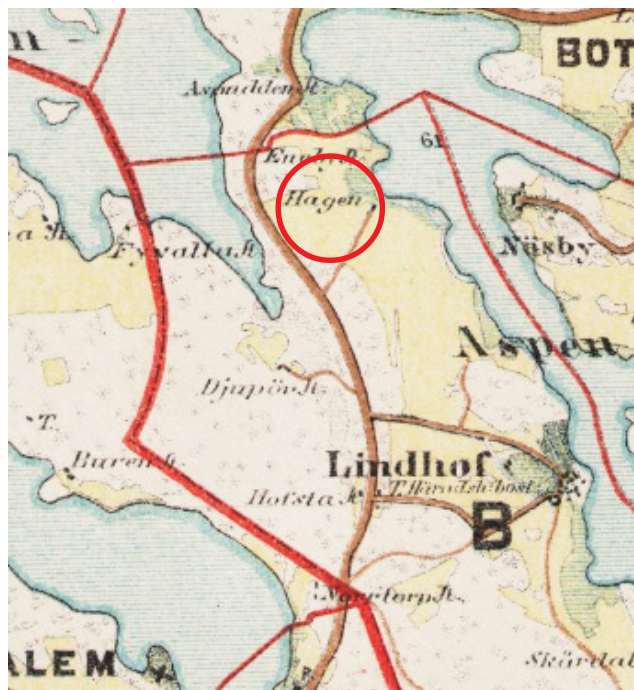

Torpet Hagen, Hågelby rote, Botkyrka.

Hågelby Roten		Född	Dag och månad	Kom ifrån	Kan läsa i bok	Kan skriva i bok
Gårdens namn						
Grym						
Torparn						
Johan Ersson	1751/9				T	T
Maria Andersdotter	1755				+	+
Peter Johan Petter	1791					
Sotter Mariafathor		1728				T
De Annafilla		1764				T
De Lotta		1787				T

Bild från husförhörslängd 1782-90, ArkivDigital

Karta över Torpet Hagen

Källa: Lantmäteriet

MTL 1718-26 Jöns Pärsson (man gl. Ryttare). Avstår till son Pär Jönsson.

MTL 1726-27 Per Jönsson (flyttat till Huddinge)